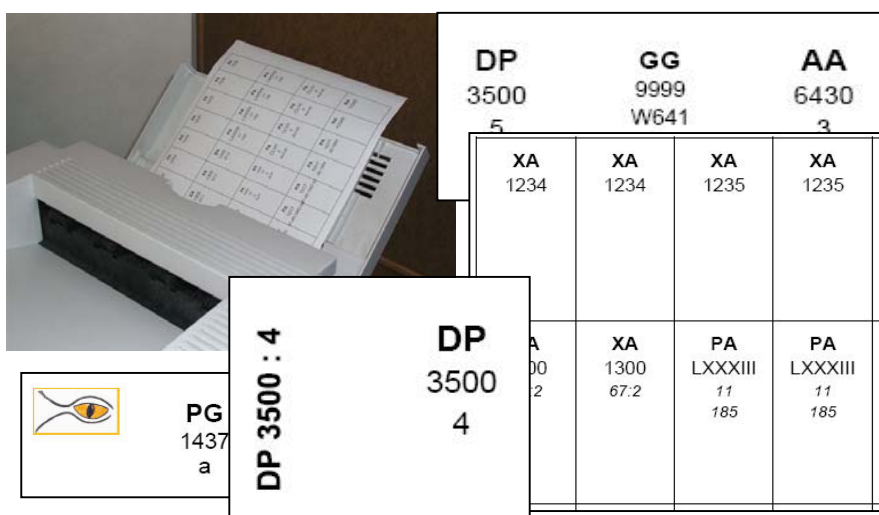

Des étiquettes *vraiment* sur mesure !

Vous disposez d'un grand nombre de paramètres

- Toutes dimensions d'étiquettes, en planches ou en rouleaux
- Police de caractères / Gras-maigre-italique / Corps
- Préfixe, constante
- Logo
- Encadrement
- Coupure de la cote en plusieurs lignes, selon divers algorithmes
- Adaptation automatique du corps en fonction du nombre de lignes
- Impression multiple / Multipack
- et bien d'autres...

**Et s'il vous faut un paramètre spécifique nouveau,
Gonin / DIDOC le fera sur mesure pour vous !**