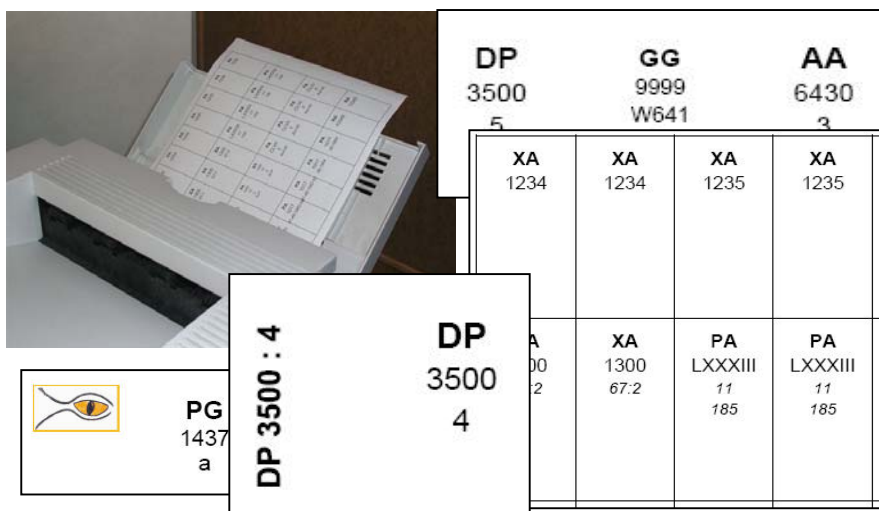

Etiketten nach Mass !

Sie haben eine grosse Anzahl an Parametern zur Verfügung

- alle möglichen Grössen, Etikettenblätter oder Rollen
- Schriftart / fett, normal, kursiv / Schriftgrösse
- Vorspann
- Logo
- Rahmen
- Aufteilung der Signatur in verschiedene Zeilen
- Automatische Anpassung der Schriftgrösse je nach Zeilenanzahl
- Multipack
- und viele andere Dinge...

Und wenn Sie einen neuen spezifischen Parameter benötigen...

Gonin / DIDOC erledigt das nach Mass für Sie !