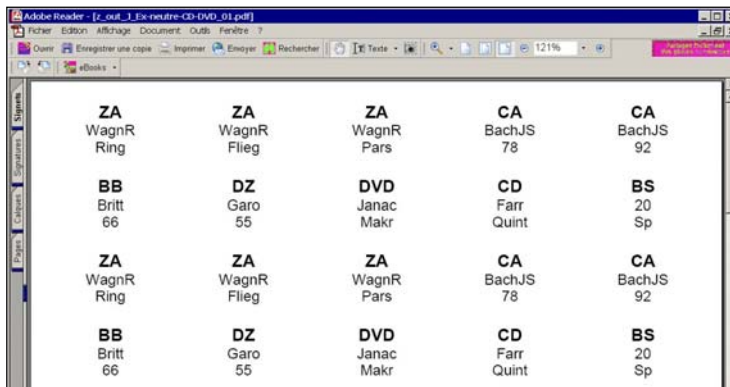

- laser
- jet d'encre
- rouleaux d'étiquettes

21.1.2005

BLM © Gonin / DIDOC

8

Vous pouvez imprimer sur (quasi) **n'importe quel support**

- planches d'étiquettes Zweckform, Herma, Pleuser ou autres
- étiquettes à micro-perforation
- étiquettes pré-imprimées
- tout type de papier accepté par votre imprimante

21.1.2005

BLM © Gonin / DIDOC

9

Quelques exemples d'étiquettes

Petites étiquettes pour CD / DVD

21.1.2005

BLM © Gonin / DIDOC

10