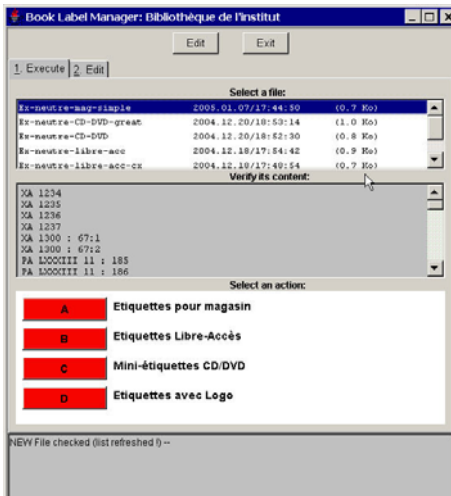

BLM © Gonin / DIDOC

2

2

Bouton "Imprimer": Aleph génère un fichier

21.1.2005

BLM © Gonin / DIDOC

3

3

Lancer Book Label Manager

BLM affiche automatiquement les nouveaux fichiers

Choisissez le bon fichier

Vérifier son contenu d'un coup d'œil

Choisissez le type d'étiquette

21.1.2005

BLM © Gonin / DIDOC

4