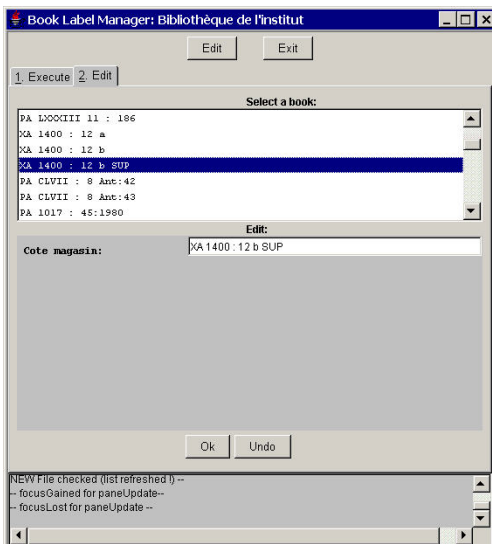

Lancer Book Label Manager

BLM affiche automatiquement les nouveaux fichiers

Choisissez le bon fichier

Vérifier son contenu d'un coup d'œil

Choisissez le type d'étiquette

21.1.2005

BLM © Gonin / DIDOC

4

4

Le fichier PDF s'ouvre automatiquement

21.1.2005

BLM © Gonin / DIDOC

5

5

Si une étiquette pose problème (par ex. trop longue), vous pouvez la modifier via la fonction EDIT

21.1.2005