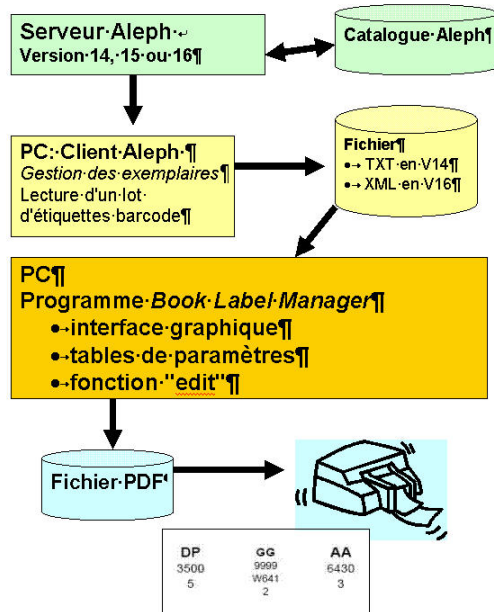

© **Gonin / DIDOC**

avec la collaboration de Pierre Gavin

Book Label Manager

Version 0.9 (version beta)

Pour imprimer vos étiquettes

- *rapidement,*
- *en toute sécurité,*
- *sur mesure,*
- *et avec une présentation impeccable !*

- laser
- jet d'encre
- rouleaux d'étiquettes

21.1.2005

BLM © Gonin / DIDOC

8

Vous pouvez imprimer sur (quasi) **n'importe quel support**

- planches d'étiquettes Zweckform, Herma, Pleuser ou autres
- étiquettes à micro-perforation
- étiquettes pré-imprimées
- tout type de papier accepté par votre imprimante

21.1.2005

BLM © Gonin / DIDOC

9

Quelques exemples d'étiquettes

Petites étiquettes pour CD / DVD

21.1.2005

BLM © Gonin / DIDOC

10

Étiquettes avec logo

21.1.2005

BLM © Gonin / DIDOC

13

Schéma général

21.1.2005

BLM © Gonin / DIDOC

14