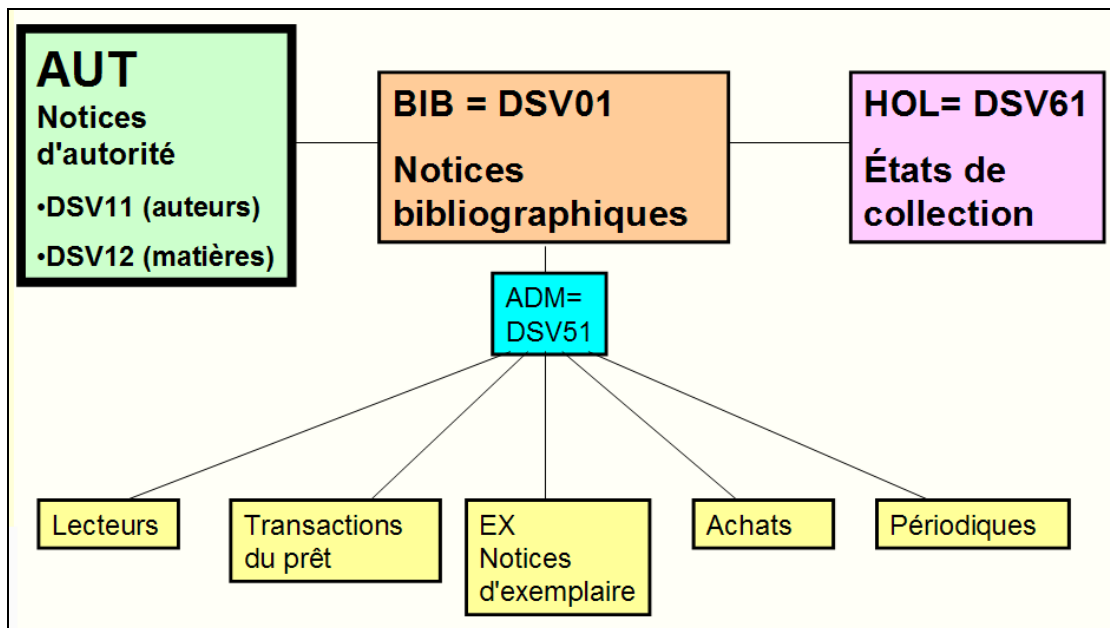

3 Catalogage EX (notices d'exemplaires)

1. Ex.-Anzeige	2. Allg. Information (1)	3. Allg. Information (2)	4. Zeitschrifteninfo	5. Zeitschriftenstufen	6. Lokalsätze
Strichcode:	BM0140658	Exemplarstatus:	01		
Zweigstelle:	B400	Ex.-Geschäftsgangsst			
Standort:	400M2	Zähl.Stufe 1 (A) (Bd.)	1		
Abo-Nummer:	00000	Zählung Stufe 2 (B):			
Materialart:	BOOK				
Lokalsatz:	0				
85X Typ/Link-Nummer:		0		☐ Temporäre Signatur	
Signaturtyp/Signatur:		RAA 37269 : 1			
2. Signaturtyp/Signatur:					
Beschreibung:		Bd. 1			

4 Catalogage AUT (notices d'autorité)